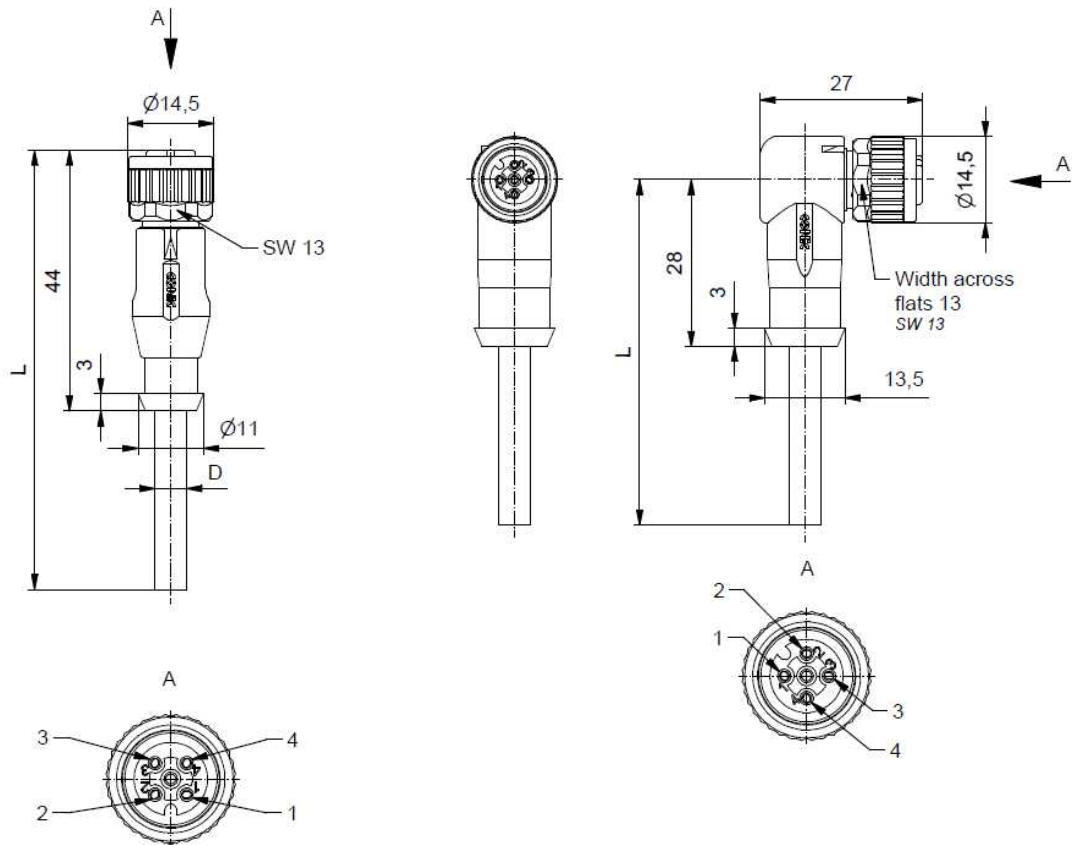

Gerade und gewinkelter Abgang *straight outlet and angled outlet*

Technische Änderungen vorbehalten *Subject to change without notice*

03/2023

Primosensor - the **4**orce dimension